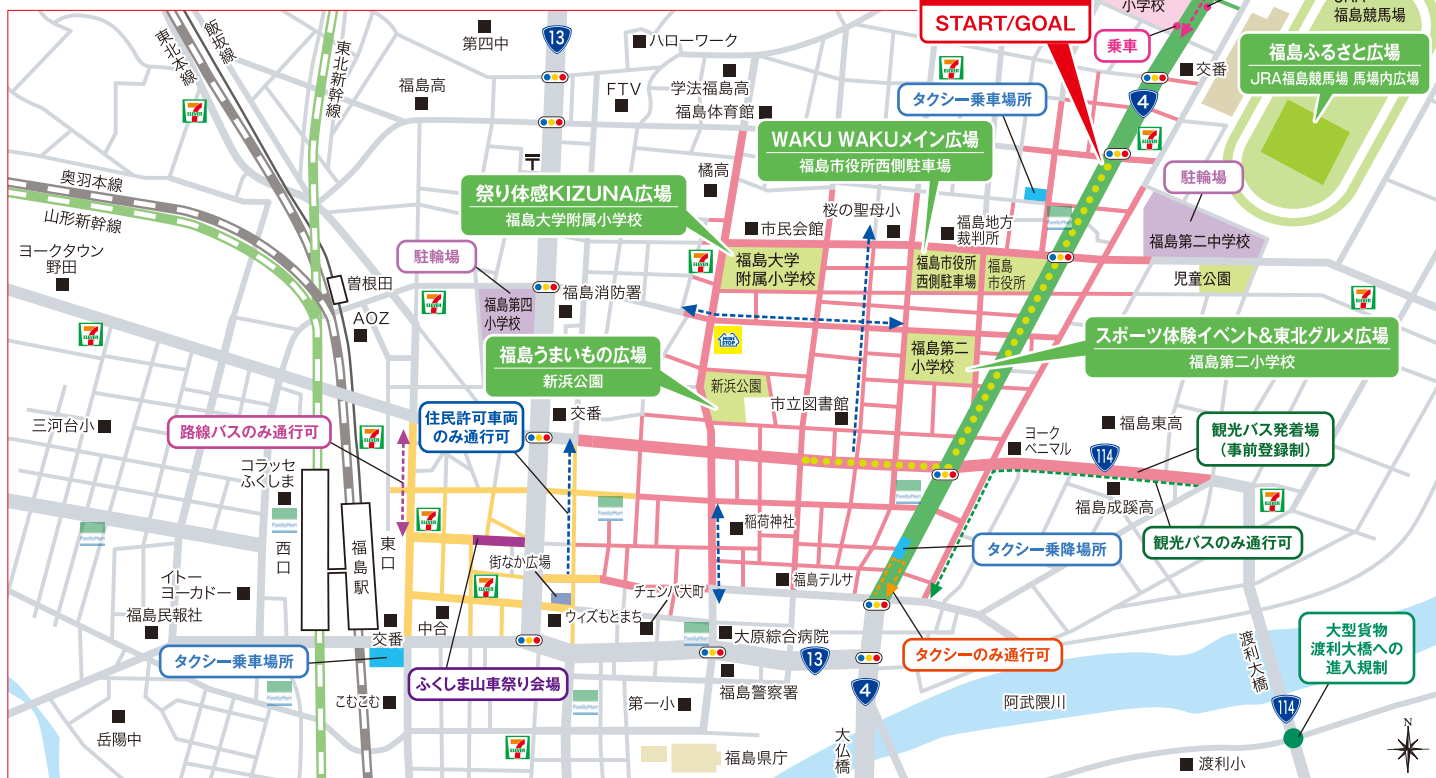

多彩な東北が、熱い絆でひとつになる。

TOHOKU
KIZUNA
FESTIVAL
2019

東北絆まつり 福島

青森ねぶた祭 // 秋田竿燈まつり // 盛岡さんさ踊り // 山形花笠まつり // 仙台七夕まつり // 福島わらじまつり

開催日 / **2019.6.1 sat - 2 sun** 開催地 / 福島県福島市

入場
無料

[イベント] 6月1日(土) 10:00~18:00 (福島ふるさと広場は17:00まで) ・ 6月2日(日) 10:00~17:00
[パレード] 6月1日(土) 14:30~17:00 ・ 6月2日(日) 12:30~15:00 (両日、パレード開始前に出発式が行われます)
[パレードコース] 旭町交差点—<国道4号>—仲間町交差点—<腰浜町町庭坂線>—福島文化学園前 約1.1kmを往復

交通規制のお知らせ

「東北絆まつり2019福島」実施のため、「交通規制」にご協力をお願いします。

交通規制エリア 福島市中心部

会場周辺では、かなりの交通混雑が予想されますので、公共交通機関をご利用ください。

- 車両規制区間1 (6/1 12:00~18:00 ・ 6/2 10:00~16:00)
- 車両規制区間2 (6/1 10:00~18:30 ・ 6/2 9:30~17:30)
- 車両規制区間3 (6/1 10:00~19:30 ・ 6/2 9:30~18:00)
- 車両規制区間4 ふくしま山車祭り会場 (6/1 8:00~19:30 ・ 6/2 8:00~18:00)

- ← 住民許可車両のみ通行可
- ← 観光バス(事前登録)のみ通行可
- ← 路線バスのみ通行可
- ← シャトルバス(有料)・路線バスのみ通行可
- ← タクシーのみ通行可
- ●●●●● パレード実施区間

※その他の規制についても、現場の標識にしたがってご通行ください。

- 主催 / 東北絆まつり実行委員会 (事務局: 福島市・福島商工会議所)
- お問い合わせ (平日10:00~17:00) / 東北絆まつり コールセンター TEL.022-722-8797 ※但し、6月1日(土)・2日(日)は対応
  福島市商工観光部観光コンベンション推進室 TEL.024-572-5718(直)
  福島商工会議所 事業推進部 地域振興課 TEL.024-572-7118(直)
- 交通規制等のお問い合わせ / 福島警察署 TEL.024-522-2121
- 交通情報等のお問い合わせ / 福島県警察本部交通管制センター TEL.024-522-2151・日本道路交通情報センター福島センター TEL.050-3369-6607