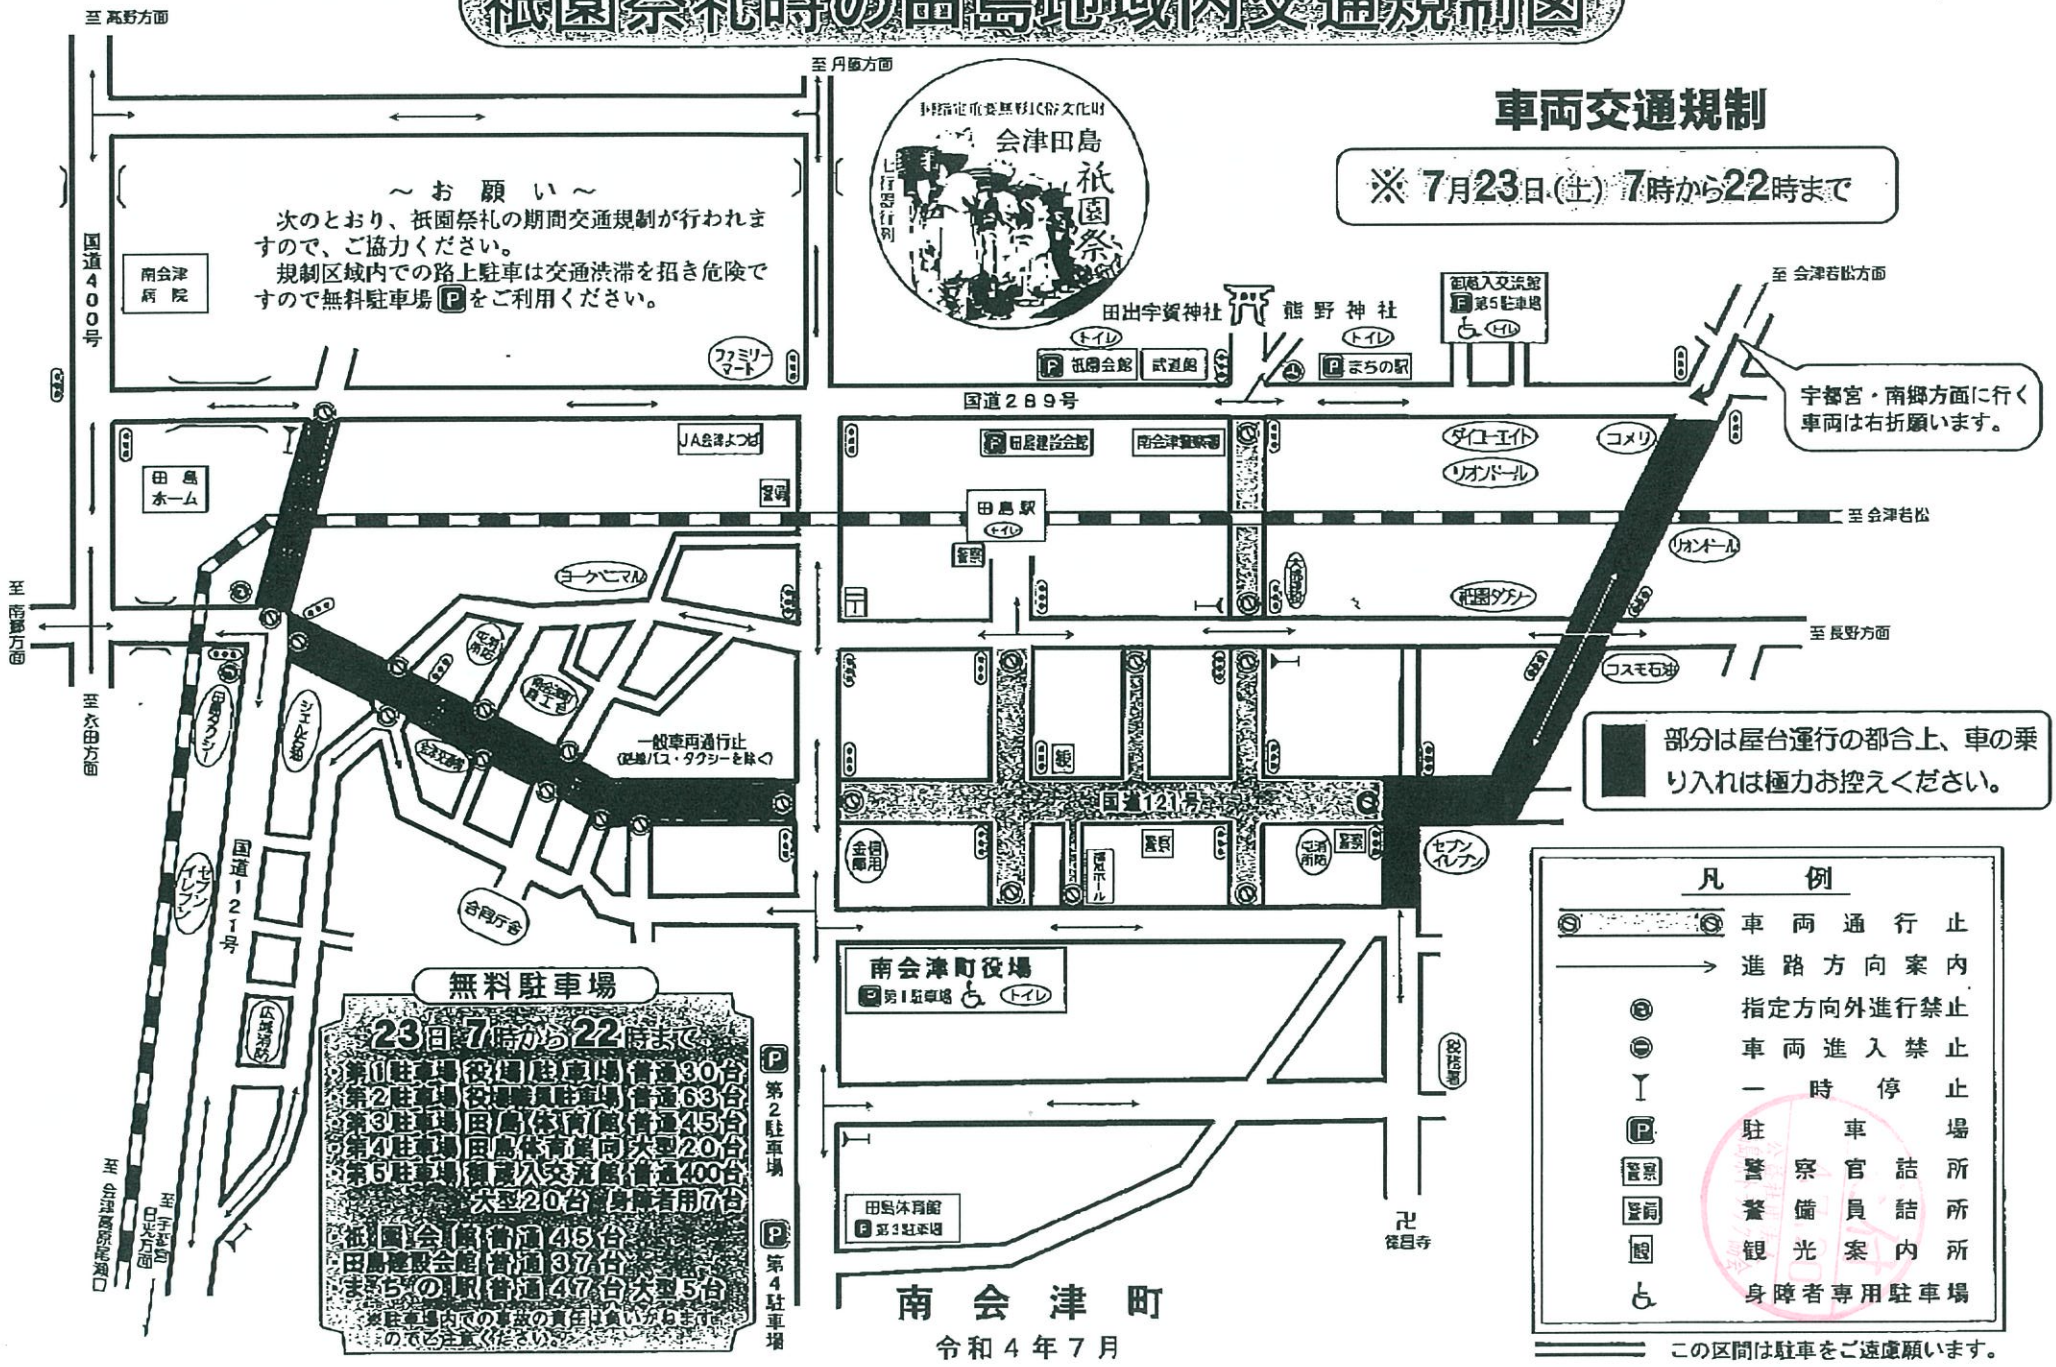

# 祇園祭礼時の田島地域内交通規制図

## 車両交通規制

※ 7月23日(土) 7時から22時まで

～お願い～  
次のとおり、祇園祭礼の期間交通規制が行われますので、ご協力ください。  
規制区域内での路上駐車は交通渋滞を招き危険です。無料駐車場(P)をご利用ください。

宇都宮・南郷方面に行く車両は右折願います。

部分は屋台運行の都合上、車の乗り入れは極力お控えください。

**無料駐車場**

23日 7時から22時まで

- 第1駐車場 役場駐車場普通30台
- 第2駐車場 役場職員駐車場普通63台
- 第3駐車場 田島体育館普通45台
- 第4駐車場 田島体育館向大型20台
- 第5駐車場 南会津交流館普通400台 大型20台 身障者用7台
- 南会津会館普通45台
- 田島建設会館普通37台
- まろちの駅普通47台 大型5台