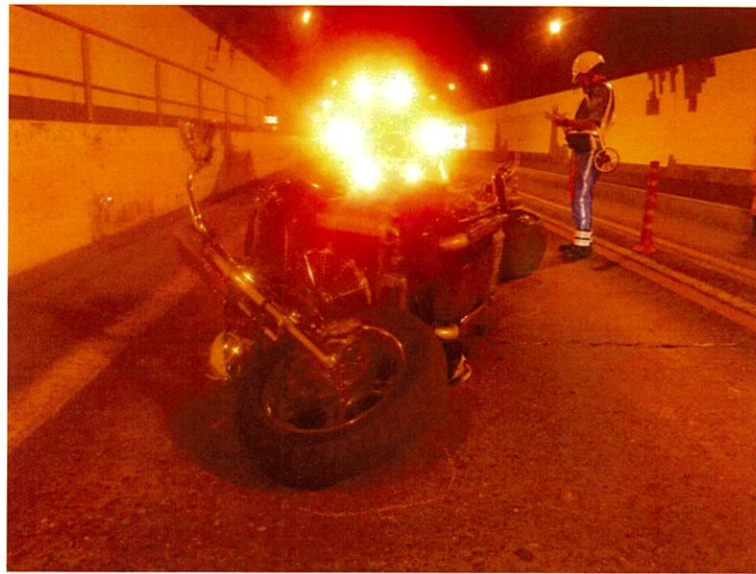

# ハイウェイ・ニュース

平成30年6月25日

平成30年6月24日、耶麻郡西会津町の  
磐越道上り線黒森山トンネル内で大型自  
動二輪車が転倒し**運転手が死亡!**

平成30年6月24日（日）午後4時10分ころ、磐越自動車道  
上り線新潟・福島県境付近の黒森山トンネル内で、走行中の大型自動二  
輪車が転倒し、運転していた男性が死亡しました。

## ☆二輪車ライダーの皆さんへ☆

- 安全な速度で運転しましょう。
- 無理な追い越し・追い抜きはしないで下さい。
- 十分な車間距離を取りましょう。
- 長時間の運転は避け、高速道路では  
サービスエリア・パーキングエリア  
で早めの休憩を取りましょう。

福島県警察高速道路交通警察隊