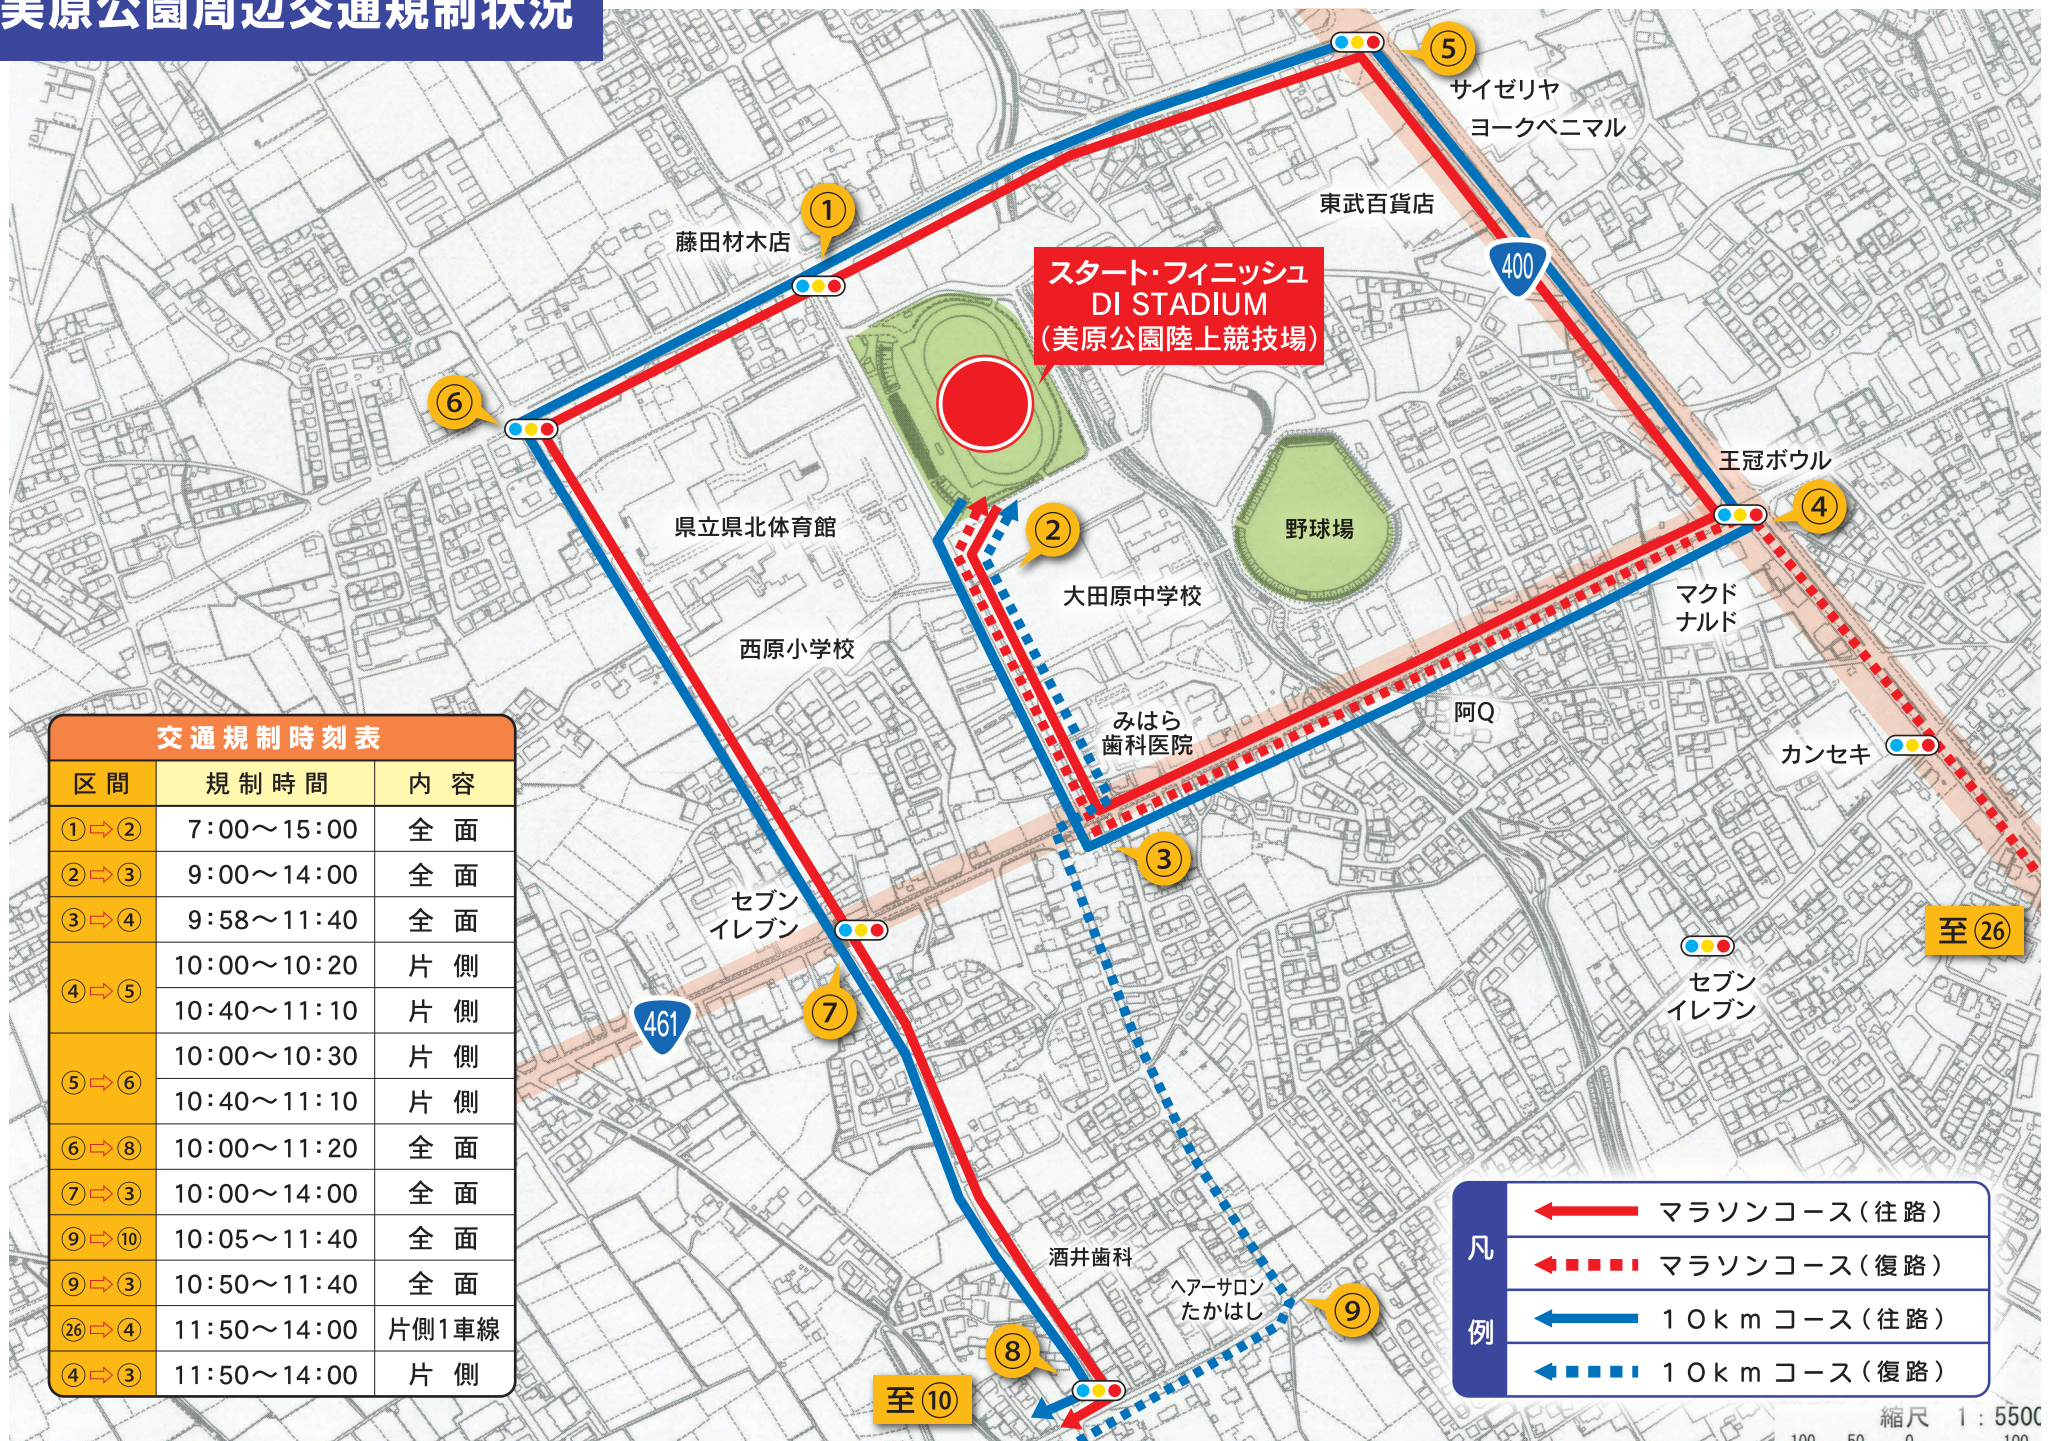

交通規制のお知らせ

第33回大田原マラソン

令和5年11月23日(木・祝) 交通規制予定時間 9:58~14:00

※美原公園付近は7:00から15:00

大変ご迷惑をお掛けいたしますが、皆様のご協力をお願いいたします。

- マラソン大会当日は、コース周辺で大規模な交通渋滞が発生します。
- マラソン大会開催中は、コースを横断することはできませんので、通行推奨ルートを確認のうえ、う回をお願いいたします。
- 交通規制解除時刻は目安です。当日の状況により変わることがありますので、現場の指示に従ってください。

凡例

- ← マラソンコース
- 通行推奨ルート
- 通行可能ルート(規制解除後)
- ← 横断不可

交通規制時刻表

区間	規制時間	内容	区間	規制時間	内容	区間	規制時間	内容
①⇨②	7:00~15:00	全面	⑨⇨③	10:50~11:40	全面	⑲⇨⑳	11:24~13:30	全面
②⇨③	9:00~14:00	全面	⑩⇨⑪	10:13~11:05	片側	⑳⇨㉑	11:36~13:35	片側
③⇨④	9:58~11:40	全面	⑪⇨⑫	10:18~11:25	片側	㉑⇨㉒	11:36~13:40	全面
④⇨⑤	10:00~10:20	片側	⑫⇨⑬	10:30~11:30	片側	㉒⇨㉓	11:36~13:45	片側
	10:40~11:10	片側	⑬⇨⑭	10:31~11:50	片側	㉓⇨㉔	11:45~13:50	全面
⑤⇨⑥	10:00~10:30	片側	⑭⇨⑮	10:42~12:00	片側	㉔⇨㉕	11:47~14:00	片側
	10:40~11:10	片側	⑮⇨⑯	10:48~12:05	片側	㉕⇨㉖	11:50~14:00	全面
⑥⇨⑧	10:00~11:20	全面	⑯⇨⑰	10:51~12:15	全面	㉖⇨④	11:50~14:00	片側1車線
⑦⇨③	10:00~14:00	全面	⑰⇨⑱	10:56~12:40	全面	④⇨③	11:50~14:00	片側
⑨⇨⑩	10:05~11:40	全面	⑱⇨⑲	11:10~13:05	片側			

お問い合わせ先

【大会全般・交通】大田原マラソン大会事務局
0287-22-8017
※大会当日は右記デスクへお問い合わせください。

交通規制問合せデスク
0287-22-8072
※大会当日専用

※大会当日、負傷者を発見したら
0287-22-8071 までご連絡願います。

大会当日《11月23日(木・祝)》の休日当番医
青柳医院 0287-22-2122

都合により変更になる場合がございます。受診される場合は事前に医療機関に確認をお願いします。

発走時刻

- マラソンの部 午前10時00分
- 10kmの部 午前10時40分

与一の里
大田原

目指せ優勝 目立て反射板

美原公園周辺交通規制状況

市街地う回路案内図