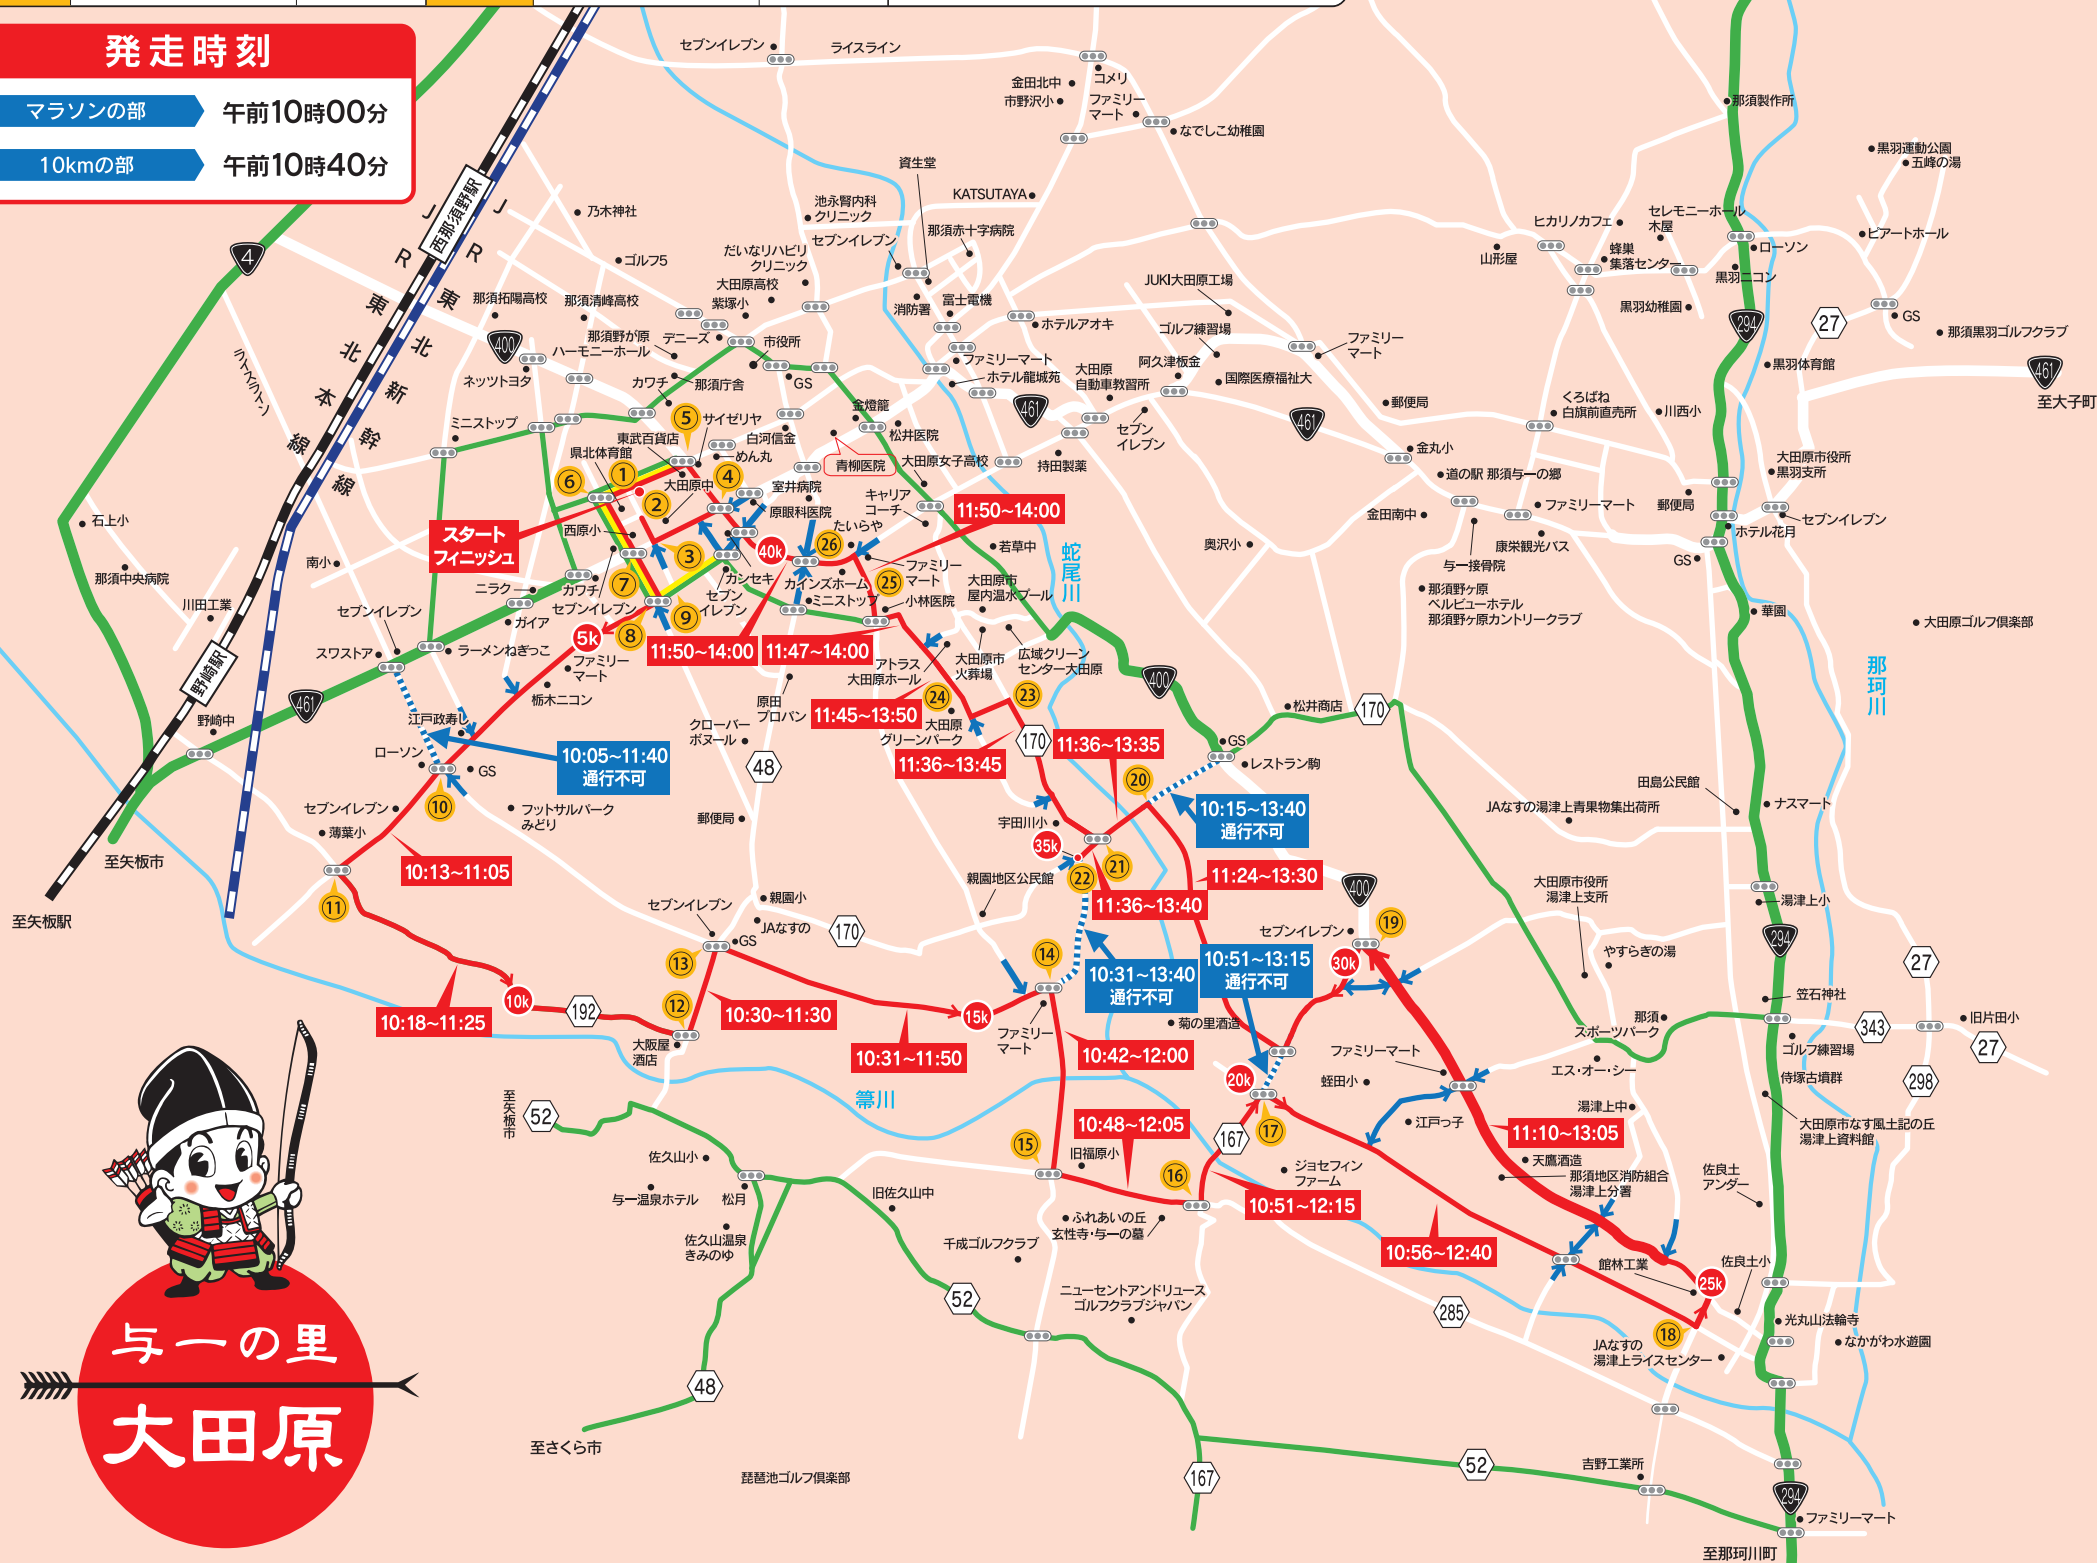

交通規制のお知らせ

第33回大田原マラソン

令和5年11月23日(木・祝) 交通規制予定時間 9:58~14:00

※美原公園付近は7:00から15:00

大変ご迷惑をお掛けいたしますが、皆様のご協力をお願いいたします。

- マラソン大会当日は、コース周辺で大規模な交通渋滞が発生します。
- マラソン大会開催中は、コースを横断することはできませんので、通行推奨ルートを確認のうえ、う回をお願いいたします。
- 交通規制解除時刻は目安です。当日の状況により変わることがありますので、現場の指示に従ってください。

凡例

- ← マラソンコース
- 通行推奨ルート
- 通行可能ルート(規制解除後)
- ← 横断不可

交通規制時刻表

区間	規制時間	内容	区間	規制時間	内容	区間	規制時間	内容
①⇨②	7:00~15:00	全面	⑨⇨③	10:50~11:40	全面	⑲⇨⑳	11:24~13:30	全面
②⇨③	9:00~14:00	全面	⑩⇨⑪	10:13~11:05	片側	⑳⇨㉑	11:36~13:35	片側
③⇨④	9:58~11:40	全面	⑪⇨⑫	10:18~11:25	片側	㉑⇨㉒	11:36~13:40	全面
④⇨⑤	10:00~10:20	片側	⑫⇨⑬	10:30~11:30	片側	㉒⇨㉓	11:36~13:45	片側
	10:40~11:10	片側	⑬⇨⑭	10:31~11:50	片側	㉓⇨㉔	11:45~13:50	全面
⑤⇨⑥	10:00~10:30	片側	⑭⇨⑮	10:42~12:00	片側	㉔⇨㉕	11:47~14:00	片側
	10:40~11:10	片側	⑮⇨⑯	10:48~12:05	片側	㉕⇨㉖	11:50~14:00	全面
⑥⇨⑧	10:00~11:20	全面	⑯⇨⑰	10:51~12:15	全面	㉖⇨④	11:50~14:00	片側1車線
⑦⇨③	10:00~14:00	全面	⑰⇨⑱	10:56~12:40	全面	④⇨③	11:50~14:00	片側
⑨⇨⑩	10:05~11:40	全面	⑱⇨⑲	11:10~13:05	片側			

お問い合わせ先

【大会全般・交通】大田原マラソン大会事務局
0287-22-8017
※大会当日は右記デスクへお問い合わせください。

交通規制問合せデスク
0287-22-8072
※大会当日専用

※大会当日、負傷者を発見したら
0287-22-8071 までご連絡願います。

大会当日《11月23日(木・祝)》の休日当番医
青柳医院 0287-22-2122

都合により変更になる場合がございます。受診される場合は事前に医療機関に確認をお願いします。

発走時刻

- マラソンの部 午前10時00分
- 10kmの部 午前10時40分

与一の里
大田原

目指せ優勝 目立て反射板

美原公園周辺交通規制状況

市街地う回路案内図