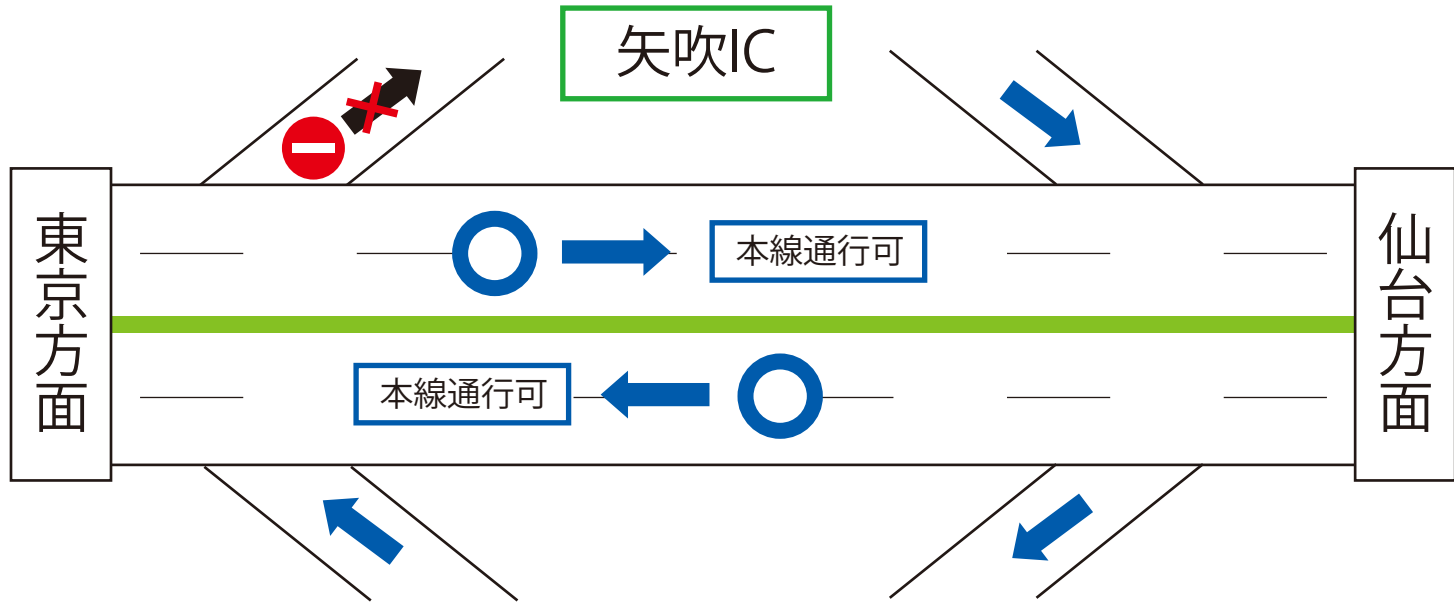

←→ 実施日

←→ 予備日

お客様には大変ご迷惑をおかけしますが、高速道路を安全・快適にご利用いただくため、ご理解とご協力をお願いします。

24時間、365日、お客様の声をお聞きしています。  
NEXCO東日本お客様センター  
0570-024-024  
または 03-5308-2424

高速道路に関する情報は「ドラぷら」で  
[www.driveplaza.com/](http://www.driveplaza.com/)

# 閉鎖箇所図