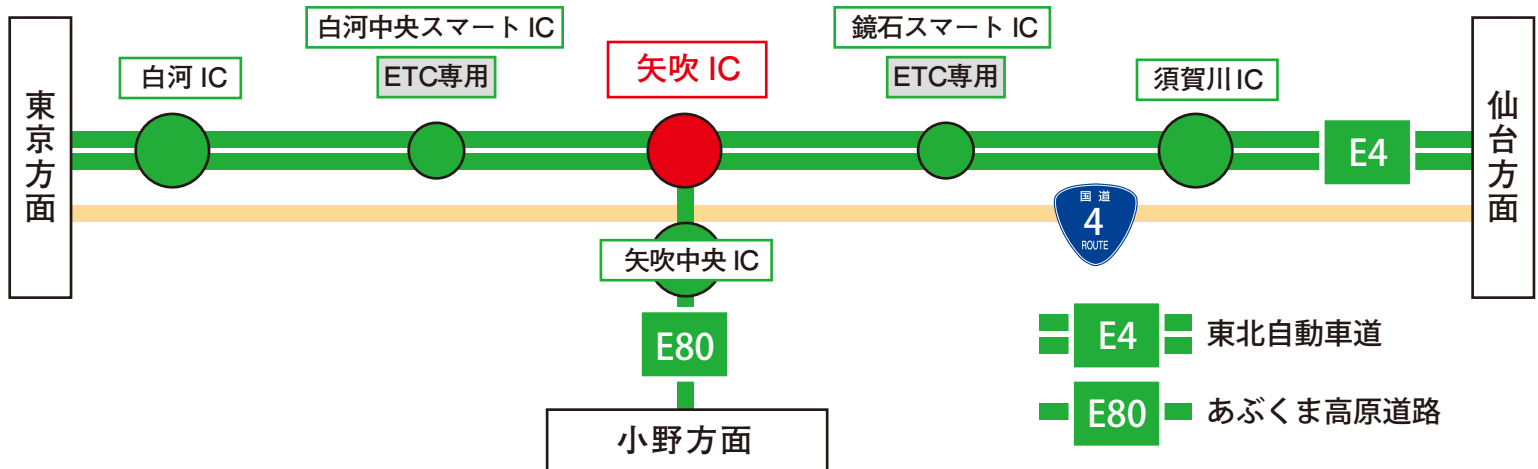

# 出られません！

舗装補修工事のため、夜間ランプ閉鎖を実施します

## E4 東北道 矢吹インターチェンジ

令和4年9月5日(月)～16日(金)

20:00～翌6:00

上記期間中は東京方面から出られなくなります。

※予備日を含みます。

※土・日・祝日は作業を行いません。

※天候が悪化、もしくは悪化の恐れがある場合は作業を予備日に延期します。

# 出られません！

◎9/5(月)～9/16(金) (予備日含む)

東北自動車道 矢吹ICは上記期間中、**東京方面からの出口を閉鎖いたします**。ご利用のお客様は、白河ICをご利用ください。

詳しくは裏面をご覧ください。

日	月	火	水	木	金	土
9月4日	9月5日	9月6日	9月7日	9月8日	9月9日	9月10日
	←→←→←→←→←→←→					
9月11日	9月12日	9月13日	9月14日	9月15日	9月16日	9月17日
	←→←→←→←→←→←→					

←→ 実施日

←→ 予備日

お客様には大変ご迷惑をおかけしますが、高速道路を安全・快適にご利用いただくため、ご理解とご協力をお願いします。

24時間、365日、お客様の声をお聞きしています。  
NEXCO東日本お客様センター  
0570-024-024  
または 03-5308-2424

高速道路に関する情報は「ドラぷら」で  
[www.driveplaza.com/](http://www.driveplaza.com/)