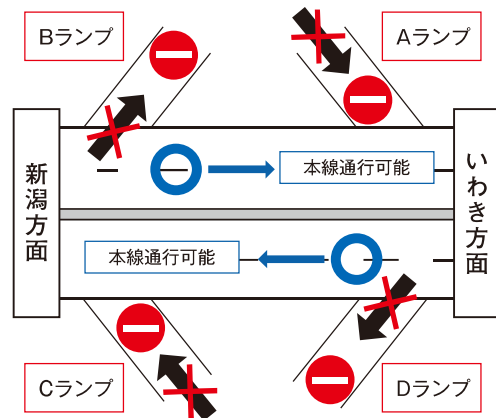

# E49 磐越自動車道 郡山東 IC 出入口閉鎖詳細

9月

日	月	火	水	木	金	土
			1	2	3	4
5	6	7	8	9	10	11
12	13	14	15	16	17	18
19	20	21	22	23	24	25
	祝日			祝日		
26	27	28	29	30	31	
	① 通行止 Aランプ	① 通行止 Aランプ	① 通行止 Aランプ	① 通行止 Aランプ		

10月

日	月	火	水	木	金	土
					1	2
					① 通行止 Aランプ	
3	4	5	6	7	8	9
	② 通行止 Bランプ	② 通行止 Bランプ	② 通行止 Bランプ	② 通行止 Bランプ	② 通行止 Bランプ	
10	11	12	13	14	15	16
	③ 通行止 Cランプ	③ 通行止 Cランプ	③ 通行止 Cランプ	④ 通行止 Dランプ	Aランプ 予備日	
17	18	19	20	21	22	23
	Aランプ 予備日	Aランプ 予備日	Aランプ 予備日	Bランプ 予備日	Bランプ 予備日	
24/31	25	26	27	28	29	30
	Bランプ 予備日	Cランプ 予備日	Cランプ 予備日	Dランプ 予備日	Dランプ 予備日	

①いわき方面への入口(Aランプ)

郡山東ICから、いわき方面に向かう入口(上り線)は入れません。  
郡山東ICを利用予定で、いわき方面に向かわれるお客さまは  
前後のICをご利用ください。

②新潟方面からの出口(Bランプ)

新潟方面からは郡山東ICでは出られません。

③新潟方面への入口(Cランプ)

郡山東ICから、新潟方面に向かう入口(下り線)は入れません。  
郡山東ICを利用予定で、新潟方面に向かわれるお客さまは  
前後のICをご利用ください。

④いわき方面からの出口(Dランプ)

いわき方面からは郡山東ICでは出られません。

※天候が悪化、もしくは悪化の恐れがある場合は、  
作業を予備日に延期します。

24時間、365日、お客さまの声をお聞かせしています。  
NEXCO東日本お客さまセンター  
0570-024-024  
または 03-5308-2424

高速道路に関する情報は「ドラぷら」で  
www.driveplaza.com/

ドラぷら  検索