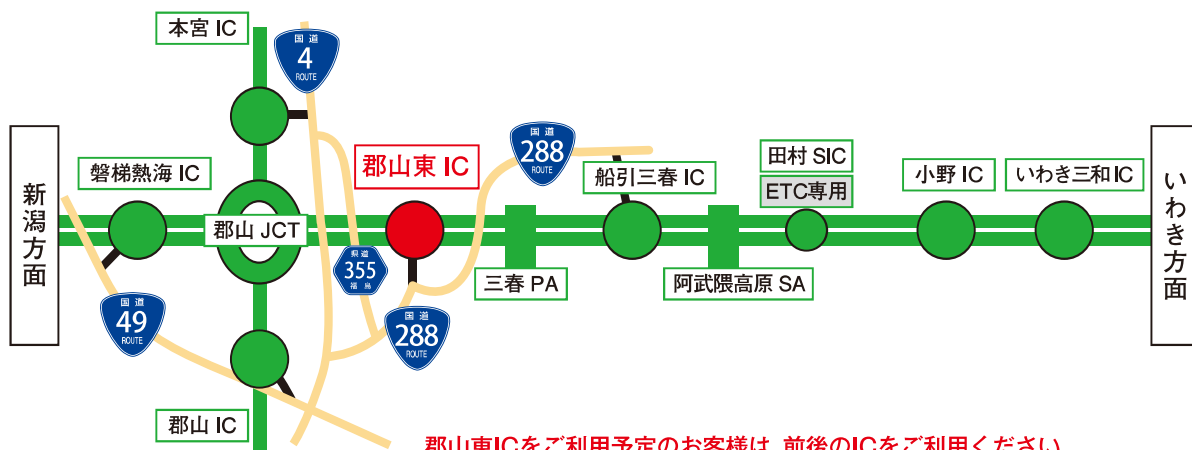

## E49 磐越道 郡山東インターチェンジ

令和3年9月27日(月)～10月29日(金)

20:00～翌6:00

※予備日を含みます。

※土・日・祝日は作業を行いません。

※天候が悪化、もしくは悪化の恐れがある場合は作業を予備日に延期します。

郡山東ICをご利用予定のお客様は、前後のICをご利用ください。

- ① いわき方面への入口(Aランプ)
- ② 新潟方面からの出口(Bランプ)
- ③ 新潟方面への入口(Cランプ)
- ④ いわき方面からの出口(Dランプ)

閉鎖箇所詳細はHPまたはチラシ裏面をご覧ください。

9月						
日	月	火	水	木	金	土
			1	2	3	4
5	6	7	8	9	10	11
12	13	14	15	16	17	18
19	20	21	22	23	24	25
	祝日		祝日			
26	27	28	29	30	31	
	① 通行止	① 通行止	① 通行止	① 通行止		
	Aランプ	Aランプ	Aランプ	Aランプ		

10月						
日	月	火	水	木	金	土
						1
						2
3	4	5	6	7	8	9
	② 通行止	② 通行止	② 通行止	② 通行止	② 通行止	② 通行止
	Bランプ	Bランプ	Bランプ	Bランプ	Bランプ	Bランプ
10	11	12	13	14	15	16
	③ 通行止	③ 通行止	③ 通行止	③ 通行止	③ 通行止	③ 通行止
	Cランプ	Cランプ	Cランプ	Cランプ	Cランプ	Cランプ
17	18	19	20	21	22	23
	Aランプ	Aランプ	Aランプ	Aランプ	Aランプ	Aランプ
24/31	25	26	27	28	29	30
	Bランプ	Cランプ	Cランプ	Dランプ	Dランプ	Dランプ
	予備日	予備日	予備日	予備日	予備日	予備日

お客様には大変ご迷惑をおかけしますが、高速道路を安全・快適にご利用いただくため、ご理解とご協力をお願いします。

24時間、365日、お客様の声をお聞かせいたします。  
**NEXCO東日本お客様センター**  
 0570-024-024  
 または 03-5308-2424

高速道路に関する情報は「ドラぷら」で  
[www.driveplaza.com/](http://www.driveplaza.com/)

④いわき方面からの出口(Dランプ)

いわき方面からは郡山東ICでは出られません。

※天候が悪化、もしくは悪化の恐れがある場合は、  
作業を予備日に延期します。

24時間、365日、お客さまの声をお聞かせしています。  
NEXCO東日本お客さまセンター  
0570-024-024  
または 03-5308-2424

高速道路に関する情報は「ドラぷら」で  
www.driveplaza.com/

ドラぷら  検索