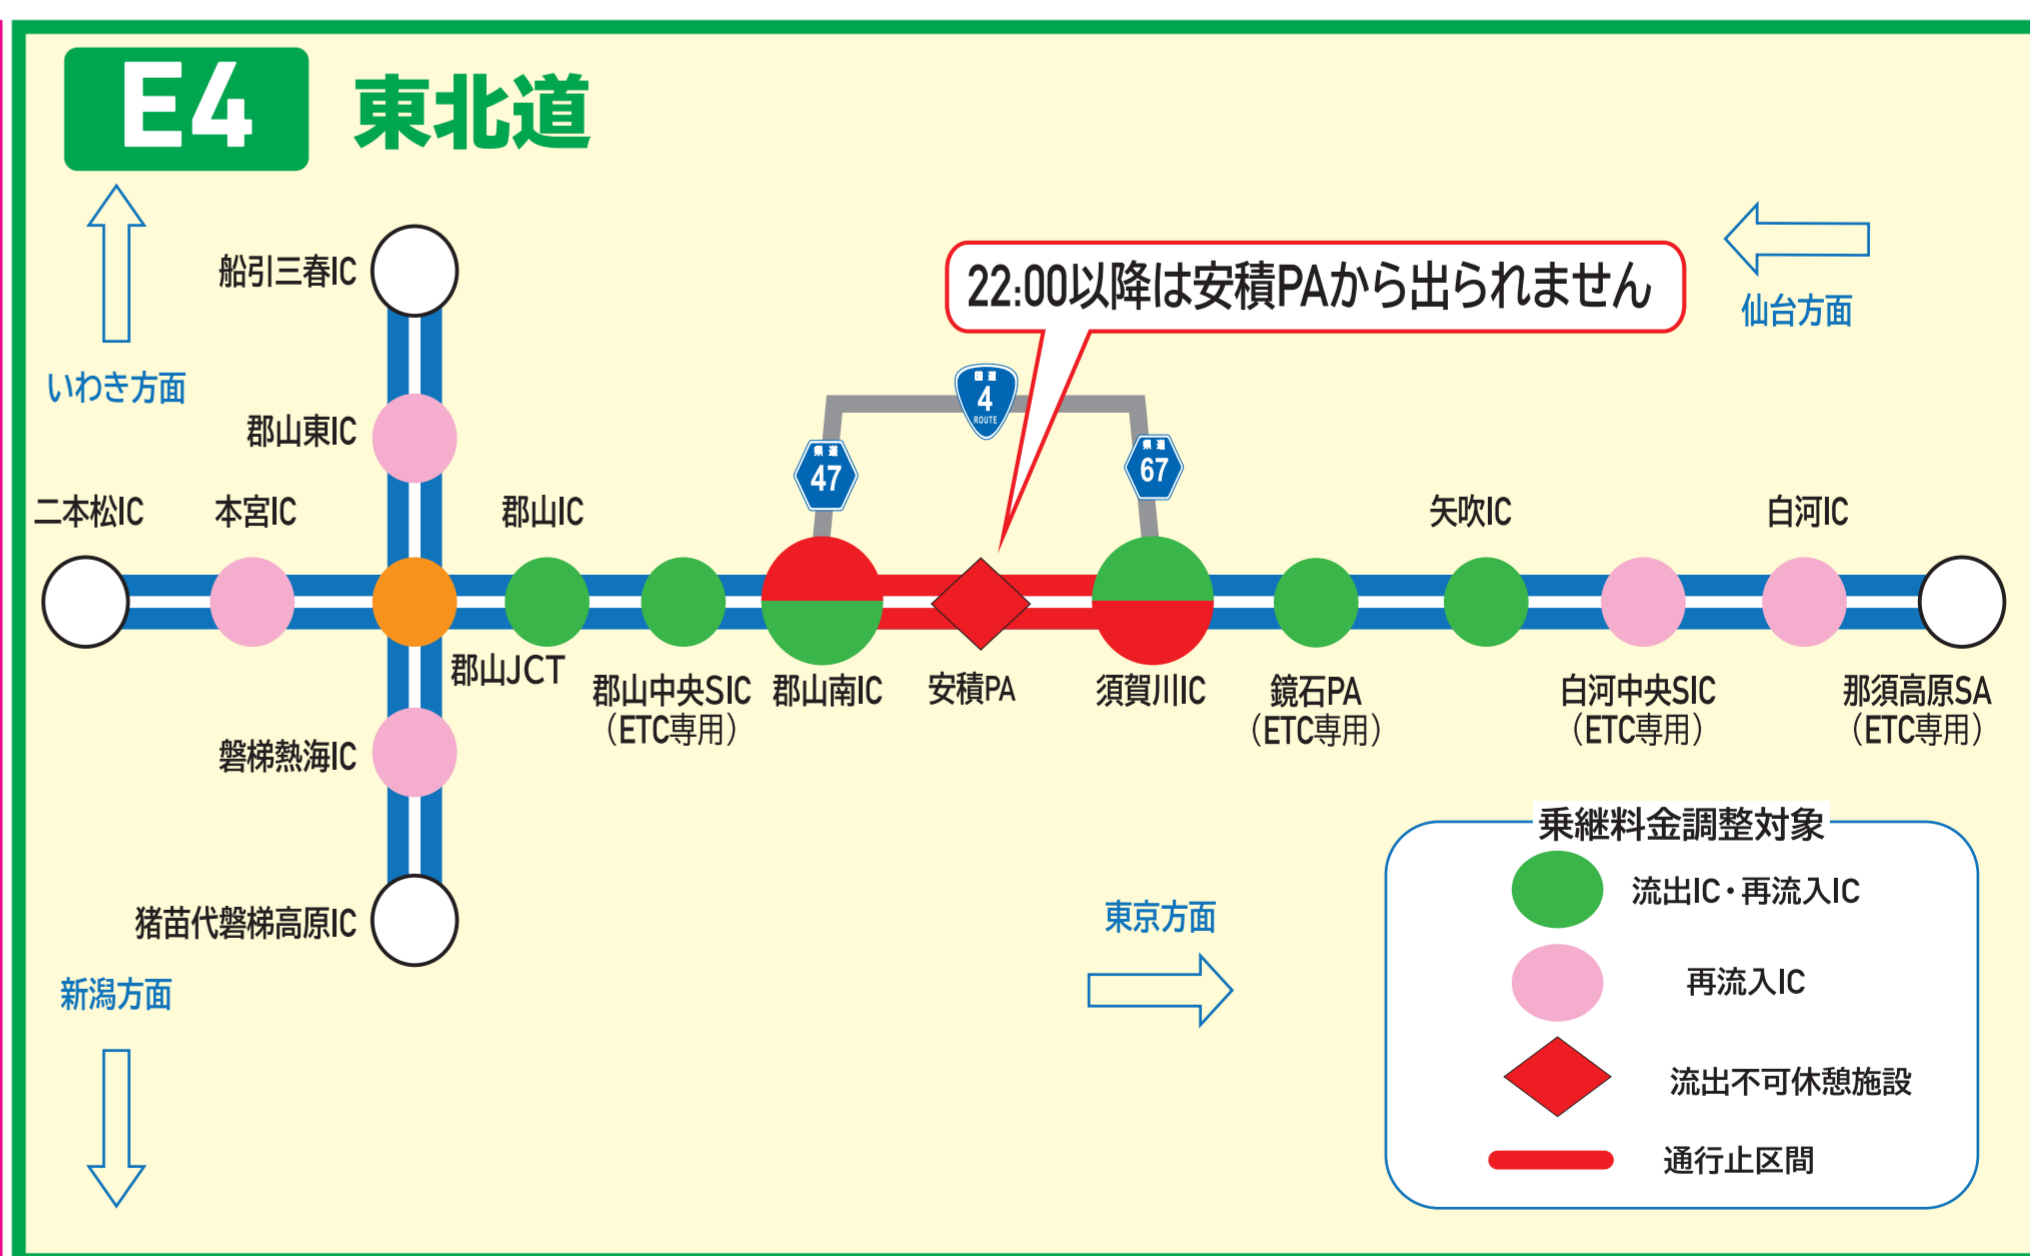

# 通行止

## 情報板の撤去工事

**E49 磐越道 磐梯熱海IC～猪苗代磐梯高原IC**

**11/12<sup>火</sup> 22:00～翌5:00**  
(予備日: 11/13～11/14)

**E4 東北道 須賀川IC～郡山南IC**

**11/19<sup>火</sup> 22:00～翌5:00**  
(予備日: 11/20～11/21)  
22:00以降は安積PAから出られません

ご迷惑をおかけしますが、ご理解とご協力をお願いいたします。