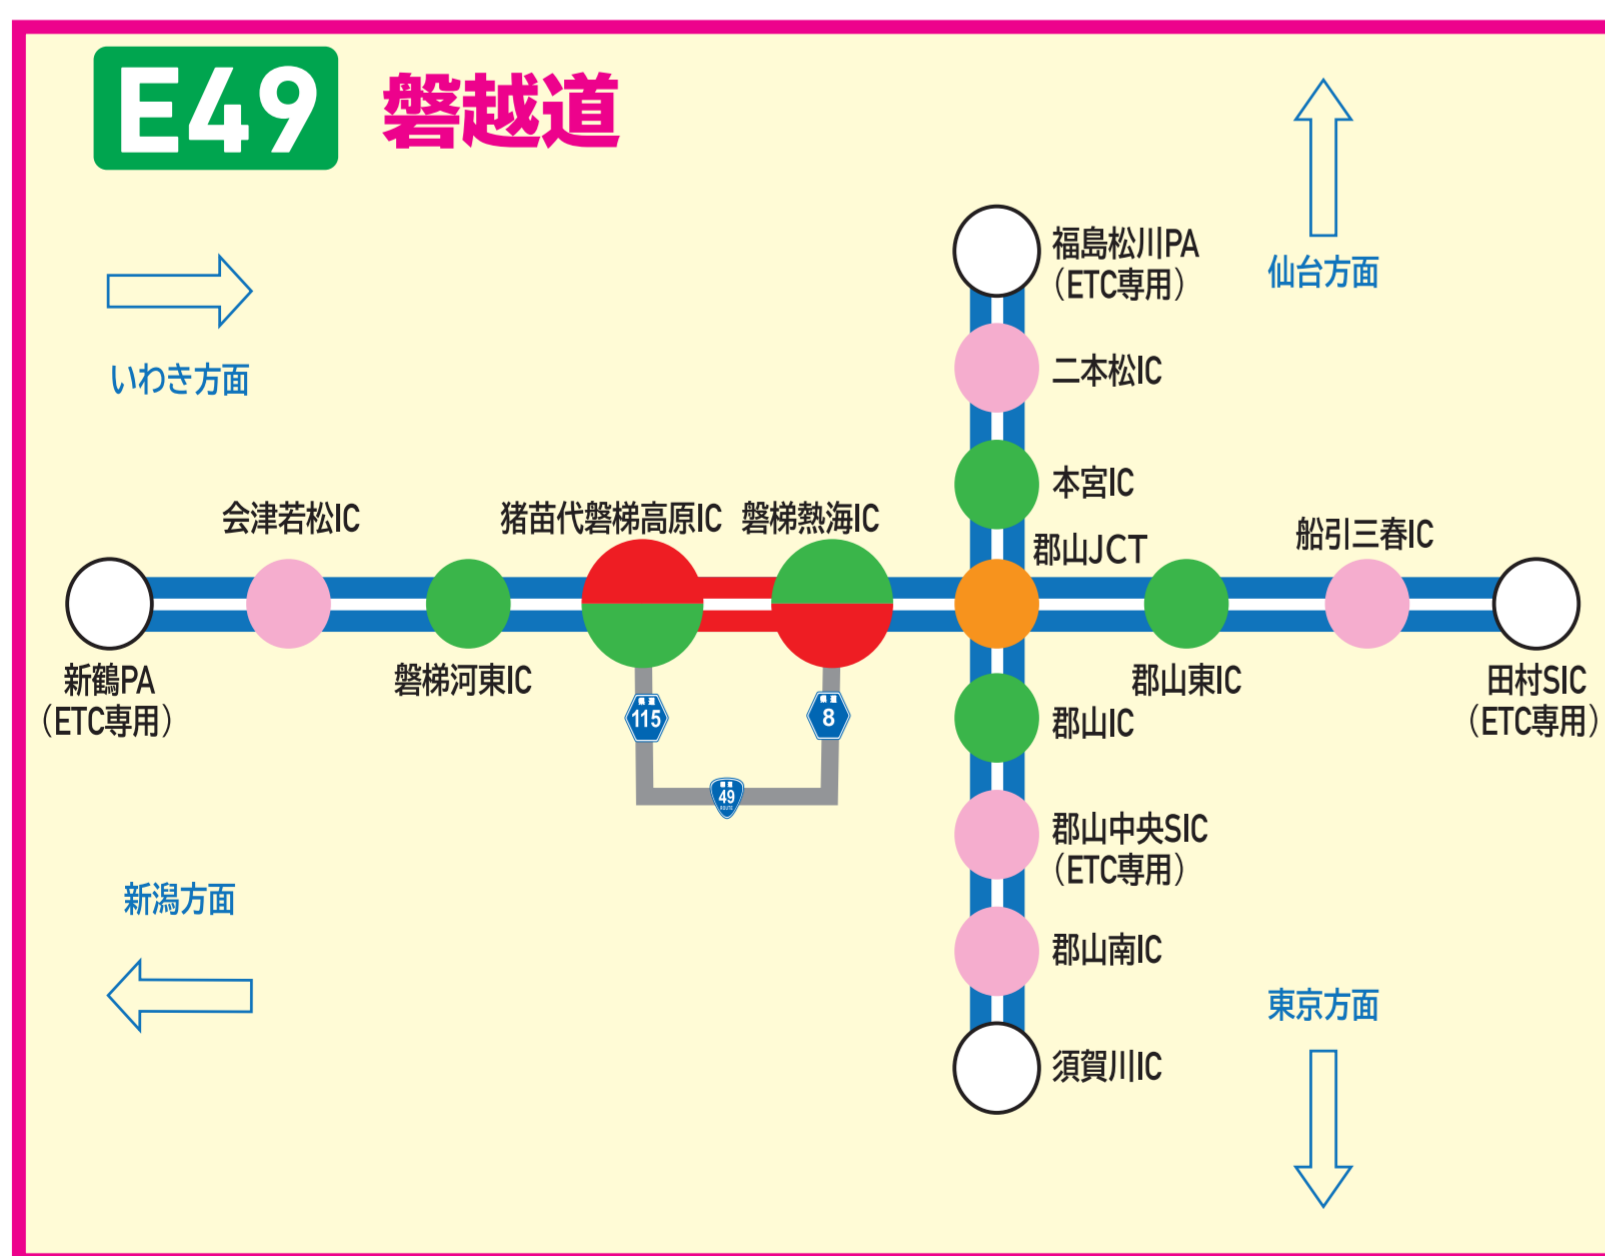

# 通行止

## 情報板の撤去工事

**E49 磐越道 磐梯熱海IC～猪苗代磐梯高原IC**

**11/12<sup>火</sup> 22:00～翌5:00**  
(予備日: 11/13～11/14)

**E4 東北道 須賀川IC～郡山南IC**

**11/19<sup>火</sup> 22:00～翌5:00**  
(予備日: 11/20～11/21)  
22:00以降は安積PAから出られません

ご迷惑をおかけしますが、ご理解とご協力をお願いいたします。